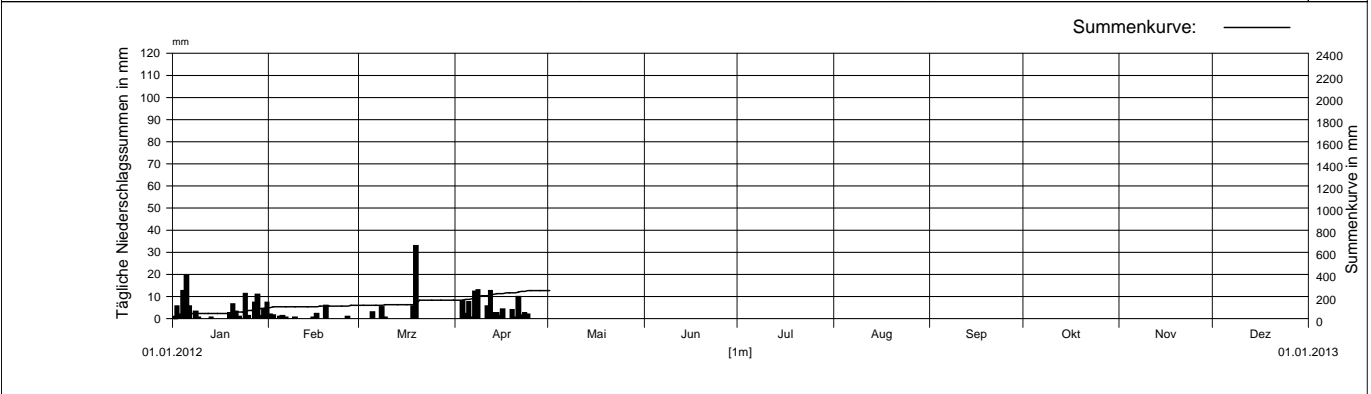

Niederschlag: Tagessummen

Flussgebiet: Kleine Emme

Messstelle: Malters, Muoshof

Messstellen-Nr.: LU02

Koordinaten: 656 760 / 210 150

Stationshöhe: 495 m ü.M.

2012		Januar	Februar	März	April	Mai	Juni	Juli	August	September	Oktober	November	Dezember			
Tages- summen Niederschlag in mm	1	0.8	1.8	0.0 -	0.0 -									1		
	2	5.3	1.4	0.0 -	0.0 -									2		
	3	1.8	0.1	0.0 -	7.8									3		
	4	12.3	0.6	0.0 -	1.9									4		
	5	19.5 +	1.0	2.8	7.5									5		
	6	5.2	0.3	0.0 -	0.2									6		
	7	0.1	0.2	0.0 -	11.9									7		
	8	3.0	0.1	4.9	12.5 +									8		
	9	0.3	0.4	0.2	0.0 -									9		
	10	0.0 -	0.0 -	0.0 -	0.0 -									10		
	11	0.0 -	0.0 -	0.0 -	5.4									11		
	12	0.0 -	0.0 -	0.0 -	12.2									12		
	13	0.4	0.0 -	0.0 -	2.2									13		
	14	0.0 -	0.0 -	0.0 -	2.5									14		
	15	0.0 -	0.4	0.0 -	1.1									15		
	16	0.0 -	2.1	0.0 -	4.1									16		
	17	0.0 -	0.0 -	0.2	0.1									17		
	18	0.0 -	0.0 -	5.3	0.0 -									18		
	19	2.3	5.6 +	32.7 +	3.7									19		
	20	6.2	0.0 -	0.0 -	0.4									20		
	21	3.1	0.0 -	0.0 -	9.8									21		
	22	0.8	0.0 -	0.0 -	1.5									22		
	23	0.0 -	0.0 -	0.0 -	2.2									23		
	24	11.1	0.0 -	0.0 -	1.7									24		
	25	1.0	0.0 -	0.0 -	0.0 -									25		
	26	0.0 -	0.7	0.0 -	0.0 -									26		
	27	7.0	0.0 -	0.0 -	0.0 -									27		
	28	10.7	0.0 -	0.0 -	0.0 -									28		
	29	1.1	0.0 -	0.0 -	0.0 -									29		
	30	3.8		0.1	0.0 -									30		
	31	7.1		0.0 -										31		
Monatssumme		102.8+	14.5	46.1	88.7	-- -	--	--	--	--	--	--	--			
Maximum		19.5	5.6	32.7 +	12.5	0.0 -	0.0	0.0	0.0	0.0	0.0	0.0	0.0	mm		
Datum (Tag)		5.	19.	19.	8.	1.	1.	1.	1.	1.	1.	1.	1.			
Niederschlagstage		15	5	4	16	0	0	0	0	0	0	0	0	d		
Niederschlagstage grösser / gleich als:		56 ≥0.1		49 ≥0.3		19 ≥5.0		8 ≥10.0		1 ≥20.0		0 ≥50.0		0 ≥100.0		mm
Jahreswerte:		Gesamtniederschlag (1a): -- mm					Niederschlagstage (≥1.0 mm): 40									