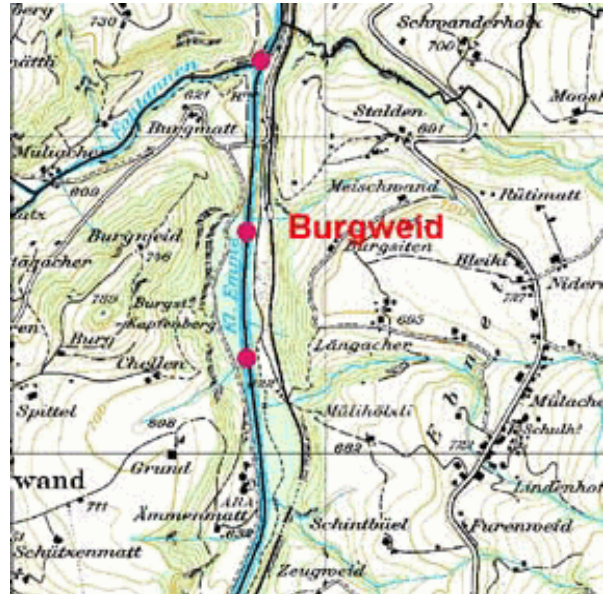

Aktuelle Badewasserqualität

Burgweid

Koordinaten: 647750 208700

Badewasserqualität:

Probenahme	Wasser- temperatur °C	Escherichia Coli Anzahl in 0,1 l	Salmonellen nach- weisbar in 1 Liter	Qualität A bis D
28.06.2010	13,5	520	Nein	