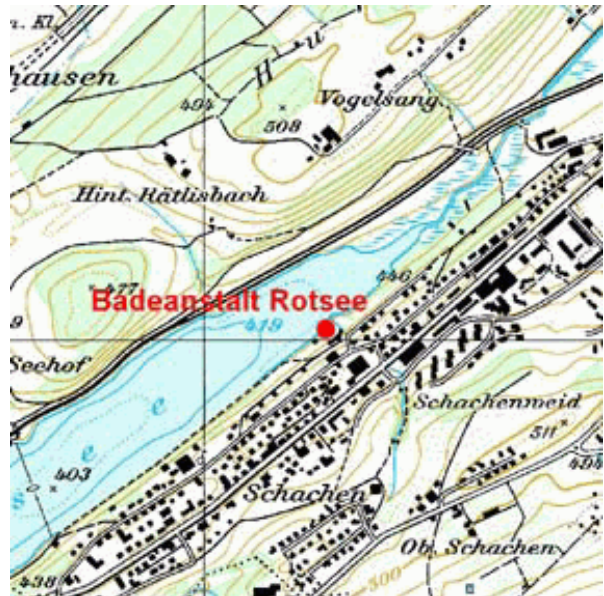

Aktuelle Badewasserqualität

Rotsee, Badeanstalt Rotsee

Koordinaten: 667298 214025

Badewasserqualität:

| Probenahme | Wasser- temperatur °C | Escherichia Coli Anzahl in 0,1 l | Salmonellen nach- weisbar in 1 Liter | Qualität A bis D |
|------------|--------------------------|-------------------------------------|---|---|
| 20.06.2011 | 22,0 | 0 | Nein |  |