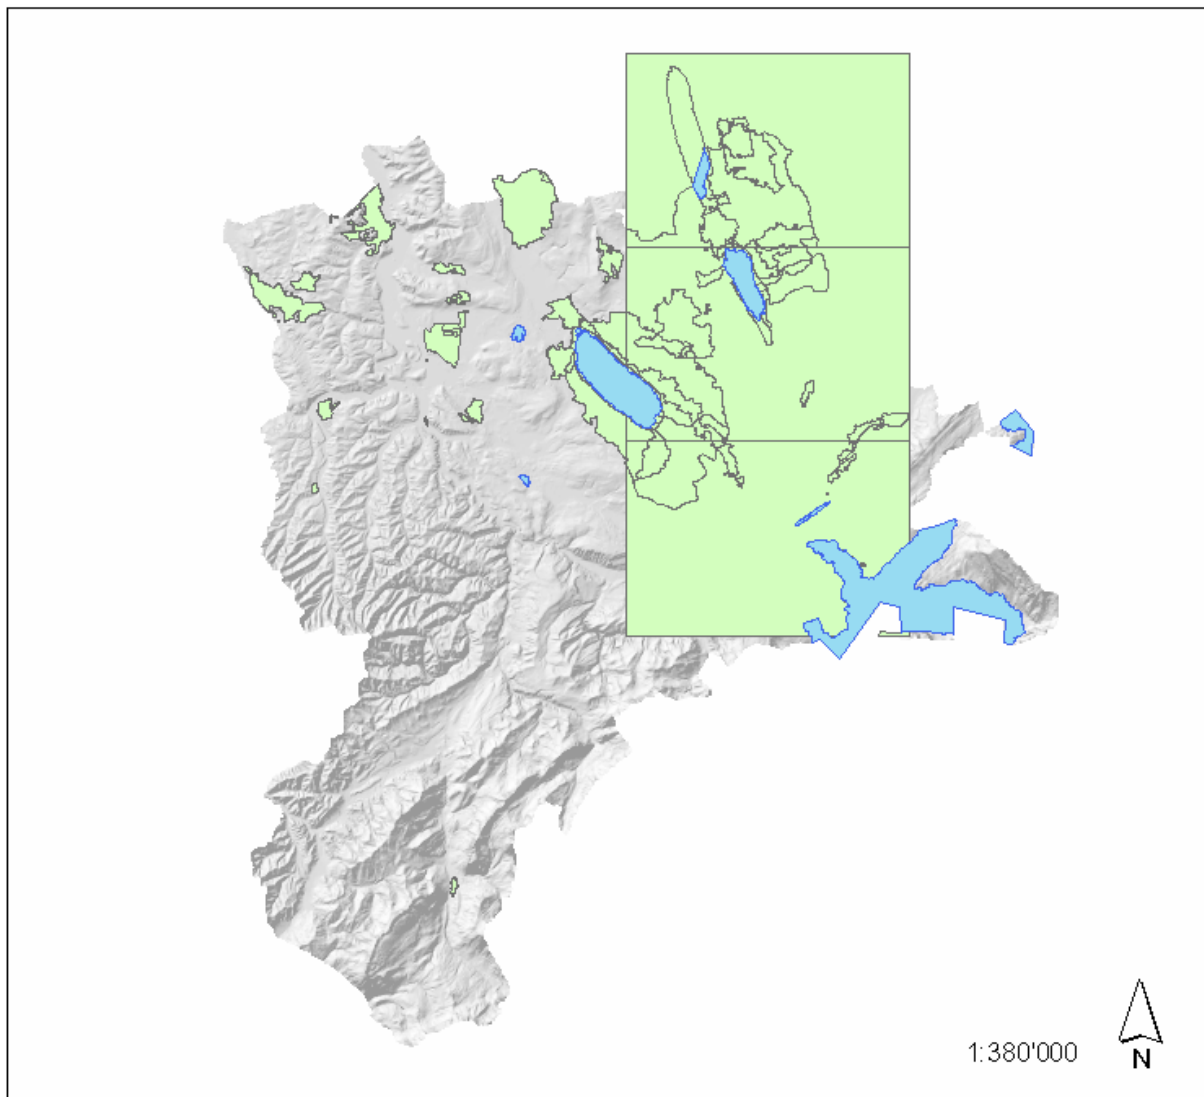

Umwelt und Energie (uwe)
Abteilung Boden und Abfall
Libellenrain 15
Postfach 3439
6002 Luzern
Telefon 041 228 60 60
Telefax 041 228 64 22
uwe@lu.ch
www.umwelt-luzern.ch

Bodenkundlich kartierte Flächen im Kanton Luzern

Verschiedene Institutionen haben im Verlauf der letzten Jahrzehnten Bodenkartierungen vorgenommen. Eine Übersicht der kartierten Gebiete sehen Sie unten:

Angaben zu den Kartenblättern wie die Bezeichnung, der Massstab und das Erhebungsjahr erhalten Sie in der Abteilung Boden und Abfall der Dienststelle Umwelt und Energie Luzern.